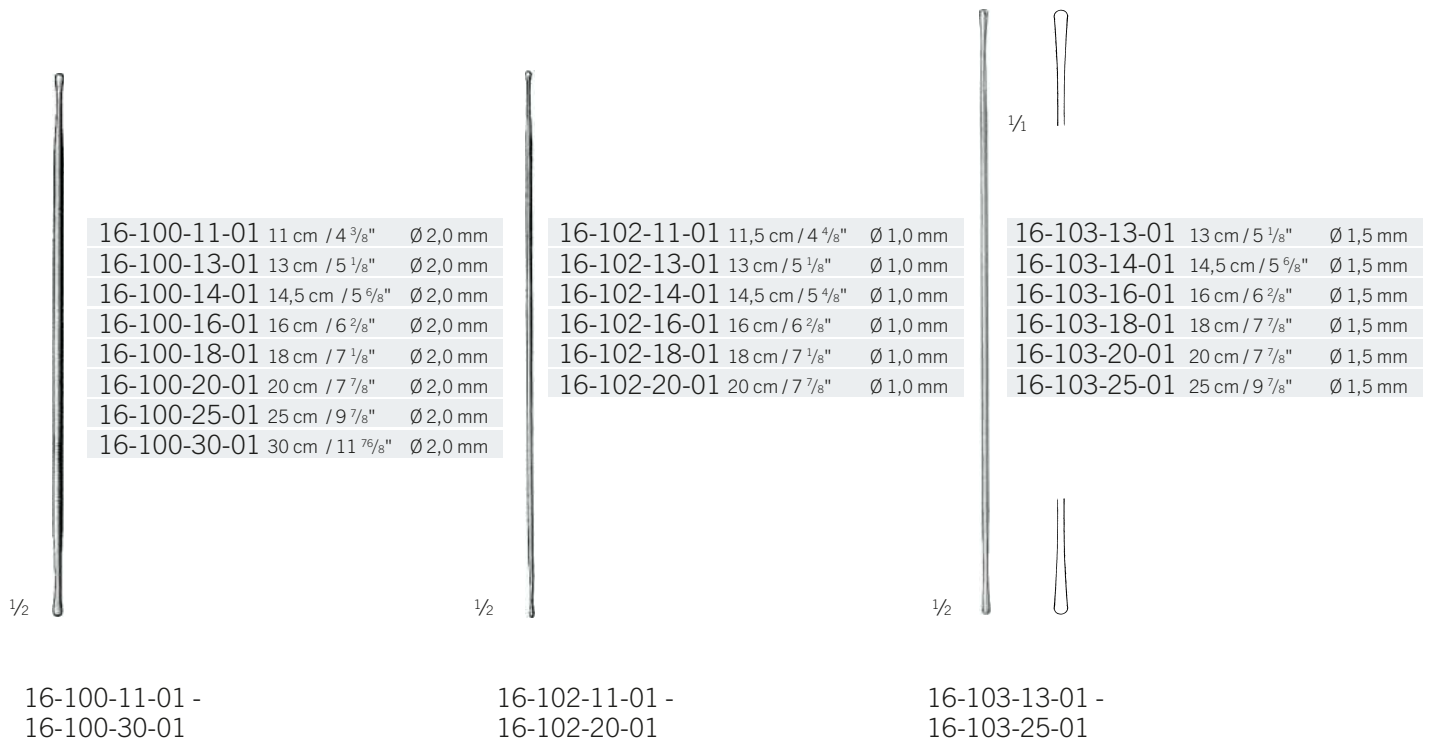

Knopfsonden

Probes

Sondas abotonadas

Sondes boutonnées

Sonde a bottone