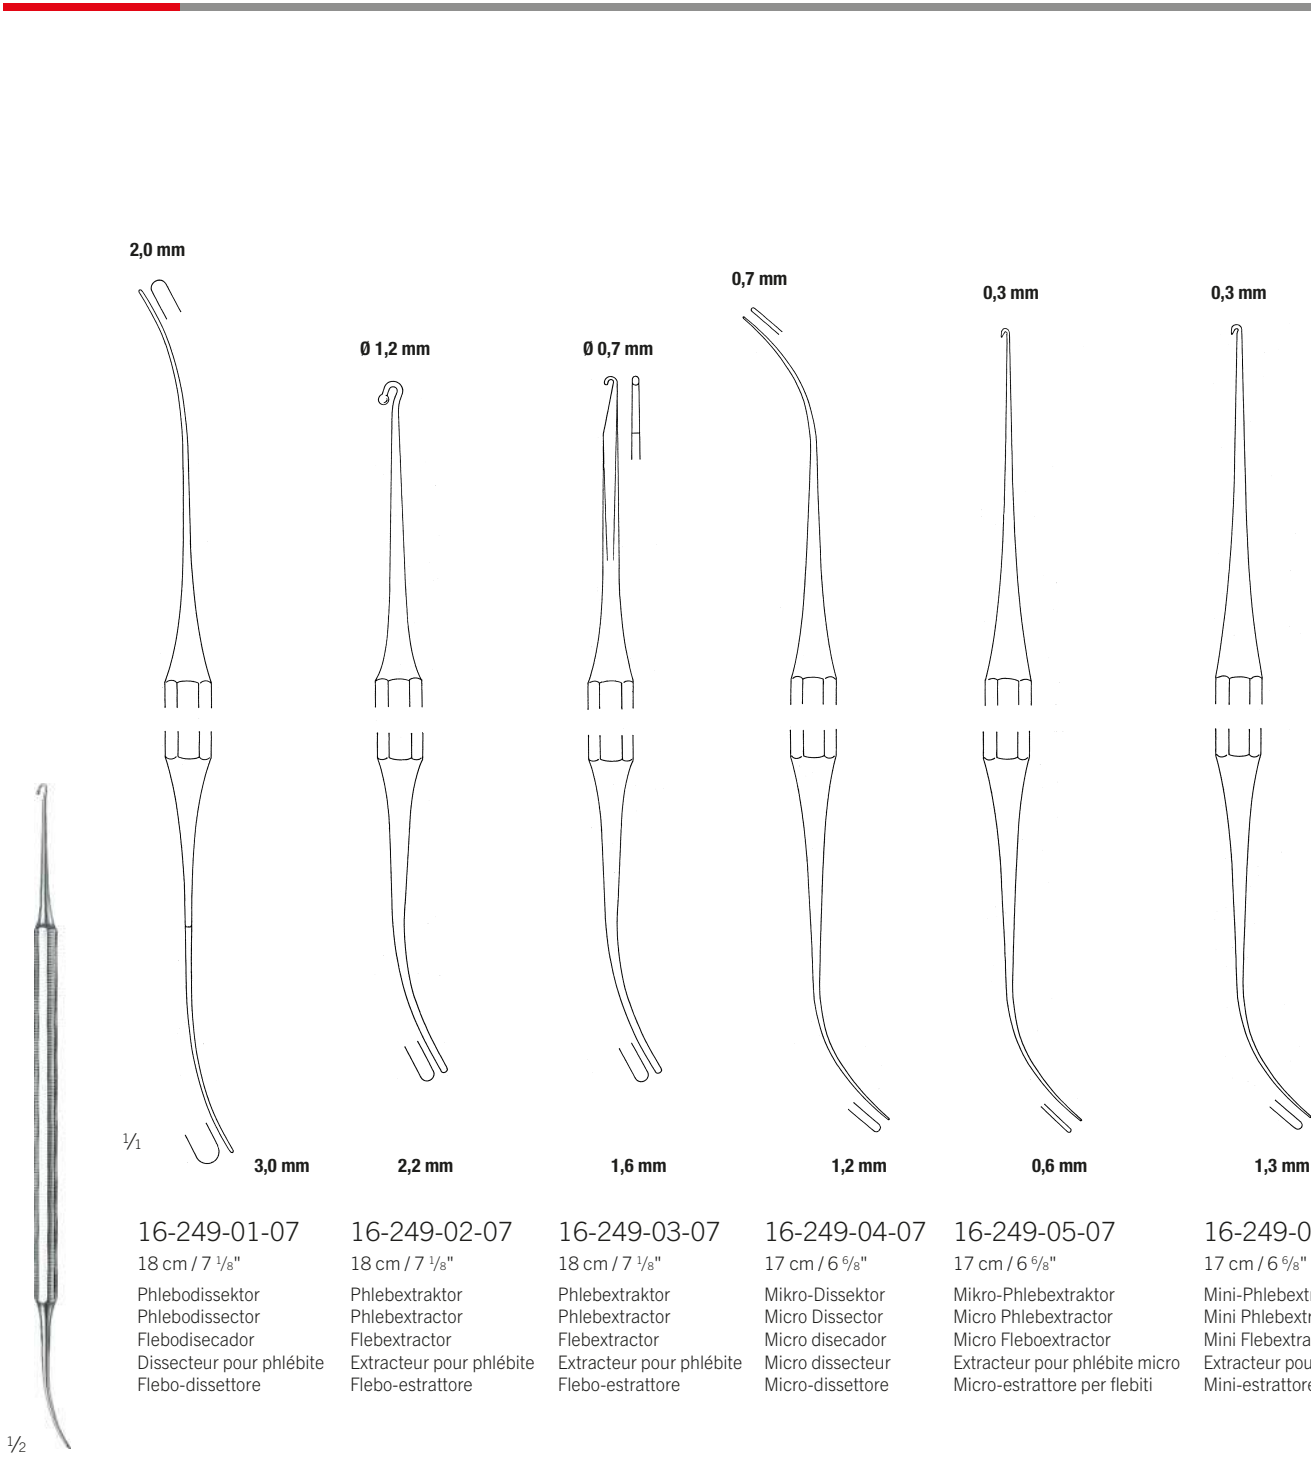

Sondes, porte-cotons

Sonde, portacotoni

1/2

16-160-13-01	13 cm / 5 1/8"
16-160-14-01	14,5 cm / 5 9/16"
16-160-16-01	16 cm / 6 2/8"

16-160-13-01 -
16-160-16-01

1/2

16-170-13-01	13 cm / 5 1/8"
16-170-14-01	14,5 cm / 5 9/16"
16-170-16-01	16 cm / 6 2/8"

16-170-13-01 -
16-170-16-01

1/2

Doyen
16-175-14-01
14,5 cm / 5 9/16"

1/2

Nelaton
16-185-16-01
16 cm / 6 2/8"

16

Varizeninstrumente

Varix Instruments
Instrumentos para varices
Instruments pour varices
Strumenti per varici

2,0 mm			0,7 mm		
	Ø 1,2 mm	Ø 0,7 mm		0,3 mm	0,3 mm
3,0 mm	2,2 mm	1,6 mm	1,2 mm	0,6 mm	1,3 mm

16-249-01-07	16-249-02-07	16-249-03-07	16-249-04-07	16-249-05-07	16-249-06-07
18 cm / 7 1/8"	18 cm / 7 1/8"	18 cm / 7 1/8"	17 cm / 6 6/8"	17 cm / 6 6/8"	17 cm / 6 6/8"
Phlebodissektor Phlebodissector Flebodisecador Dissecteur pour phlébite Flebo-dissettore	Phlebextraktor Phlebextractor Flebextractor Extracteur pour phlébite Flebo-estrattore	Phlebextraktor Phlebextractor Flebextractor Extracteur pour phlébite Flebo-estrattore	Mikro-Dissektor Micro Dissector Micro disecador Micro dissector Micro-dissettore	Mikro-Phlebextraktor Micro Phlebextractor Micro Fleboextractor Extracteur pour phlébite micro Micro-estrattore per flebiti	Mini-Phlebextraktor Mini Phlebextractor Mini Flebextractor Extracteur pour phlébite mini Mini-estrattore per flebiti

16-250-15-07

Ø 15,0 mm
Olive
Olive
Oliva
Olive
Oliva

Ringstripper

Ring Strippers

Fleboextractores

Strippers à anneau

Stripper anello

16-251-02-01
Ø 2,0 mm