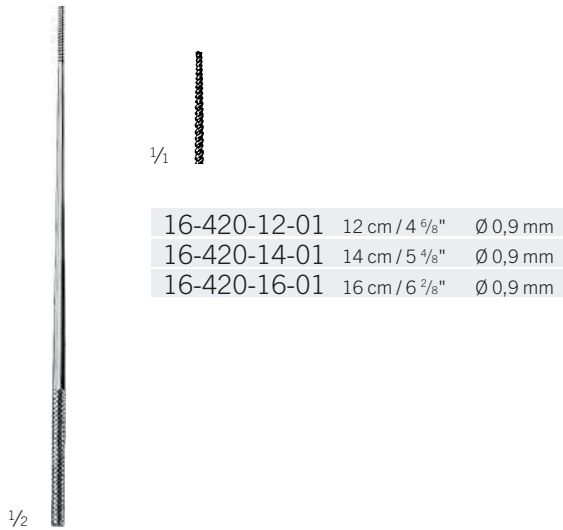

Watteträger

Cotton Applicators
Porta algodones
Porte-cotons
Portacottone

Sonden, Watteträger

Probes, Applicators
Sondas, Porta-algodones
Sondes, porte-cotons
Sonde, portacotoni

16-420-12-01	12 cm / 4 5/8"	Ø 0,9 mm
16-420-14-01	14 cm / 5 1/2"	Ø 0,9 mm
16-420-16-01	16 cm / 6 1/4"	Ø 0,9 mm

Farrell
16-420-12-01 -
16-420-16-01