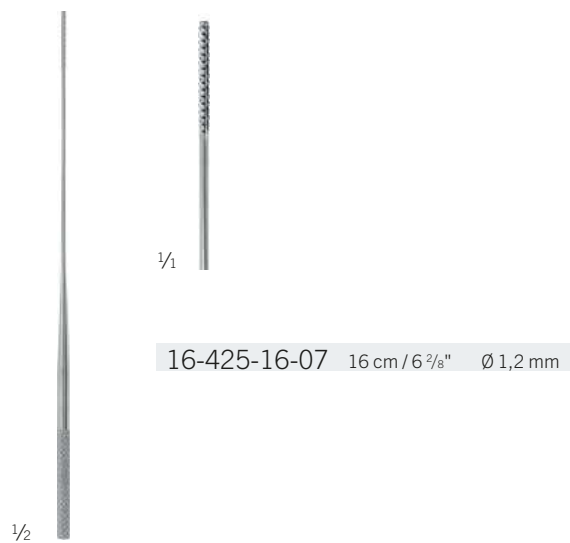

Handgriff für Ringstripper nach Vollmar

Handle for Vollmar Ring Stripper

Mango para Vollmar fleboextractor

Manche pour stripper à anneau selon Vollmar

Manico per stripper anello di Vollmar"

➔ 16-251-02-01 -
16-251-14-01

Watteträger

Cotton Applicators
Porta algodones
Porte-cotons
Portacottone

Sonden, Watteträger

Probes, Applicators
Sondas, Porta-algodones
Sondes, porte-cotons
Sonde, portacotoni

16-420-12-01	12 cm / 4 5/8"	Ø 0,9 mm
16-420-14-01	14 cm / 5 1/2"	Ø 0,9 mm
16-420-16-01	16 cm / 6 1/4"	Ø 0,9 mm

Farrell
16-420-12-01 -
16-420-16-01

16-425-16-07	16 cm / 6 1/4"	Ø 1,2 mm
--------------	----------------	----------

Farrell
16-425-16-07
3-kant
triangular
triangular
triangulaires
triangolare