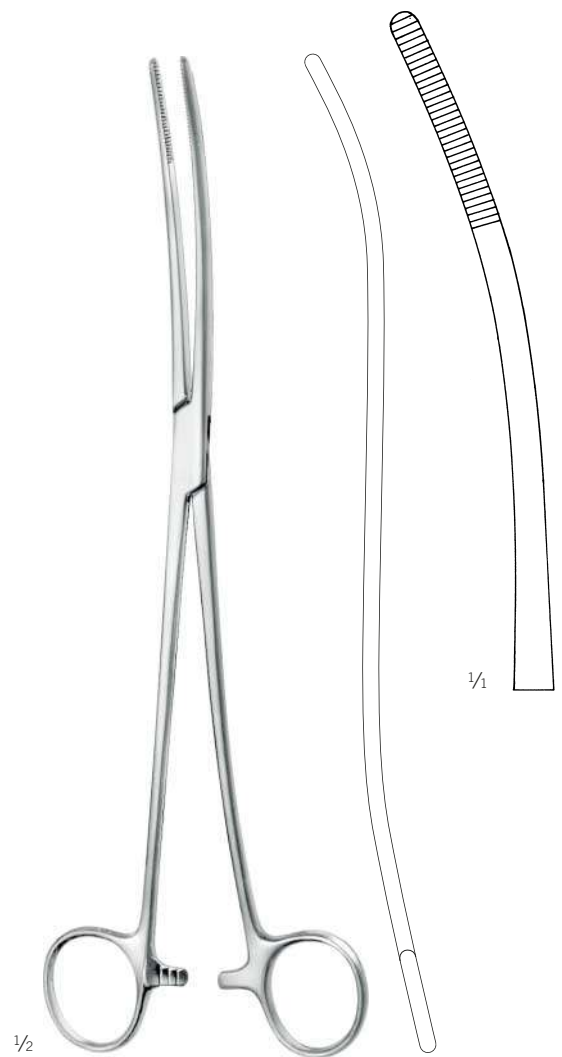

14-223-27-07
26,5 cm / 10 3/8"

14-231-40-07
39,5 cm / 15 4/8"
Tunnelier-Kornzange
Tunneling Forceps
Pinza para tunelar
Pince pour tunnelisation
Pinza per tunnelare

Kornzangen

Dressing Forceps
Pinzas para vendajes
Pincas à pansements
Pinze per medicature

Tupfer- und Kornzangen

Cotton Swap Forceps
Pinzas para tampones y curaciones
Pincas à tampons et à pansements
Pinze per tamponi e per medicazione

1/2

1/4

Collin
14-286-25-07
25 cm / 9 7/8"

1/2

1/4

Cheron
14-290-25-07
25 cm / 9 7/8"

1/2

1/4

Bozemann
14-313-26-07
26 cm / 10 2/8"

S-Form
S-shape
forma S
courbés en S
curve in forma S

Schwammzangen

Sponge Forceps

Pinzas para tapones

Pinces pour éponges