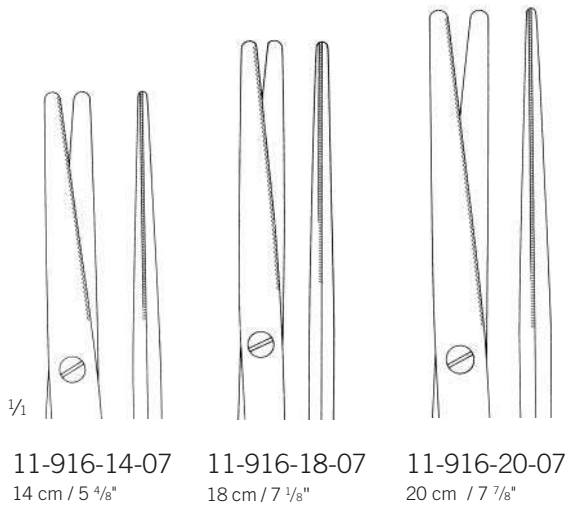

1/1

11-916-14-07
14 cm / 5 4/8"

11-916-18-07
18 cm / 7 1/8"

11-916-20-07
20 cm / 7 7/8"