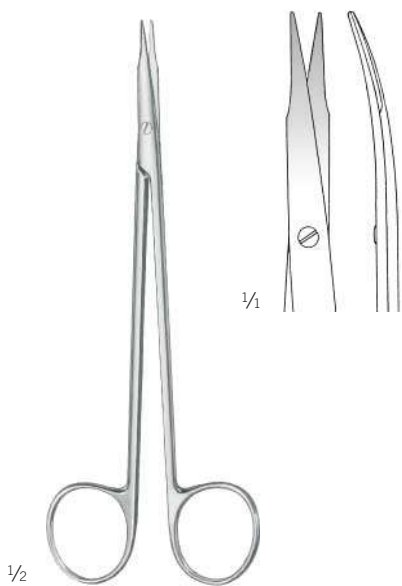

Präparierscheren, Gefäßscheren

Dissecting Scissors, Vascular Scissors
Tijeras de disección, Tijeras vasculares
Ciseaux à dissection, Ciseaux vasculaires
Forbici per dissezione, Forbici vascolari

Scheren

Scissors
Tijeras
Ciseaux
Forbici

Jameson
11-367-14-07
15,5 cm / 6 1/8"