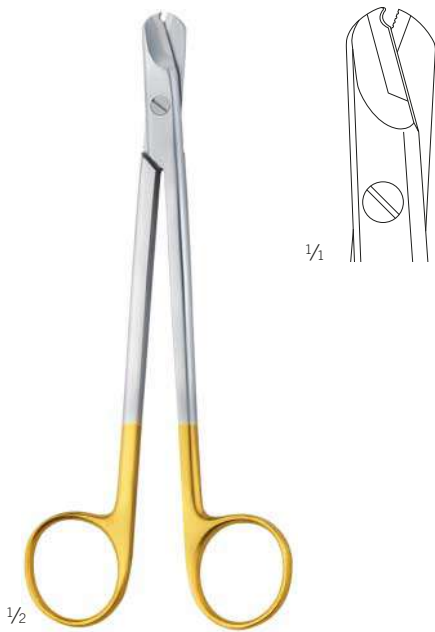

Winkelscheren

Angled Scissors

Tijeras acodadas

Ciseaux coudés

Forbici angolate

11-985-25-07
19 cm / 7 ⁴/₈"

11-985-45-07
18,5 cm / 7 ²/₈"

11-985-60-07
18 cm / 7 ¹/₈"

Scheren

Scissors
Tijeras
Ciseaux
Forbici

1/2

Ragnell
11-991-12-07-
11-991-18-07

1/4

11-991-12-07
12,5 cm / 4 7/8"

11-991-15-07
15 cm / 5 7/8"

11-991-18-07
18 cm / 7 1/8"

Drahtscheren

Wire Cutting Scissors

Tijeras para cortar hilos de acero

Ciseaux coupe-fil

Forbici per tagliare fili metallici

Martin
11-996-16-07

16 cm / 6 2/8"

Drahtschere
Wire cutting scissors
Tijera para alambre
Ciseaux à fils
Forbici per fili

max Ø = 0,5 mm
weicher Draht
hard wire
alambre duro
fil métallique raide
filo rigido