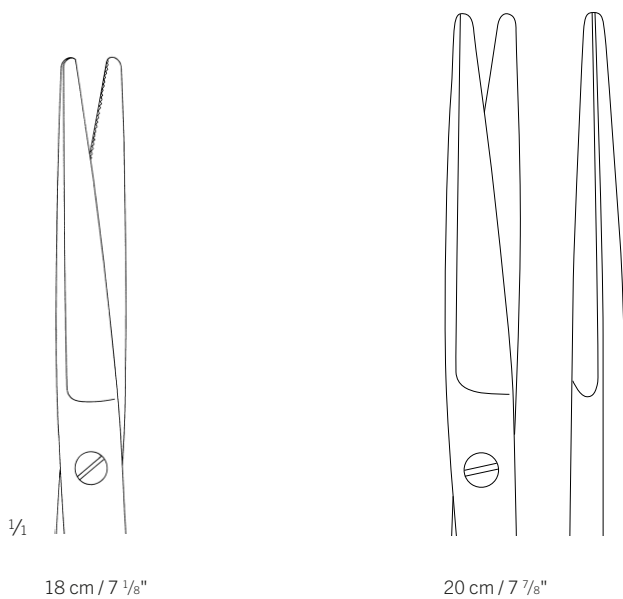

Nasal Scissors

Tijeras nasales

Ciseaux nasaux

Forbici nasali

Heymann	Standard	ST
	40°	40°
18 cm / 7 1/8"	11-511-18-07	28-453-18-07

Nasenscheren

Nasal Scissors

Tijeras nasales

Ciseaux nasaux

Forbici nasali

Heymann	Standard	Standard
	40°	40°
18 cm / 7 1/8"	11-513-18-07	
20 cm / 7 7/8"		11-510-20-07

eine Schneide gezahnt
 one toothed cutting edge
 una hoja dentada
 une lame dentelée
 una lama dentata