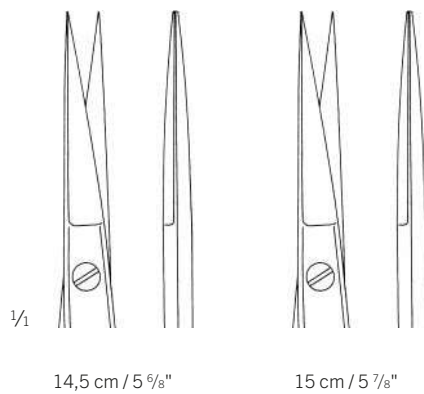

Chirurgische Scheren

Operating Scissors
Tijeras quirúrgicas
Ciseaux chirurgicaux
Forbici per chirurgia

Joseph	Standard	TC GOLD	SuperCut	ST
14,5 cm / 5 7/8"	11-350-14-07	11-948-14-07	11-666-14-07	
15 cm / 5 7/8"				28-432-15-07