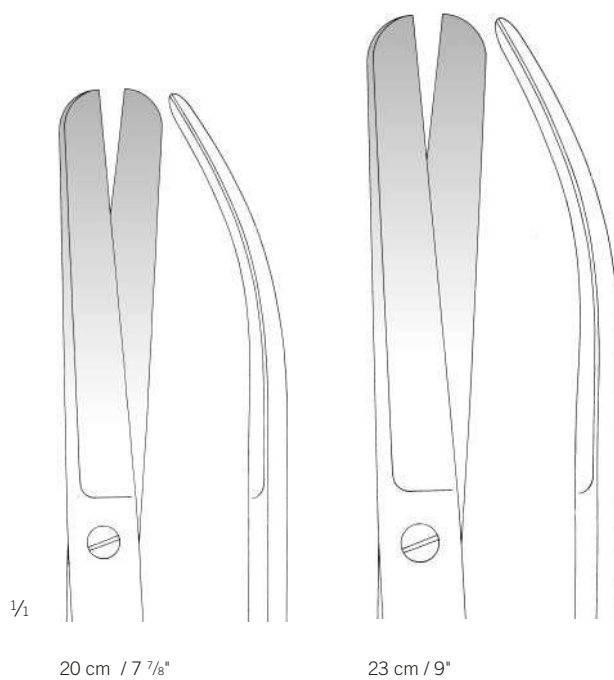

20 cm / 7 7/8"

23 cm / 9"