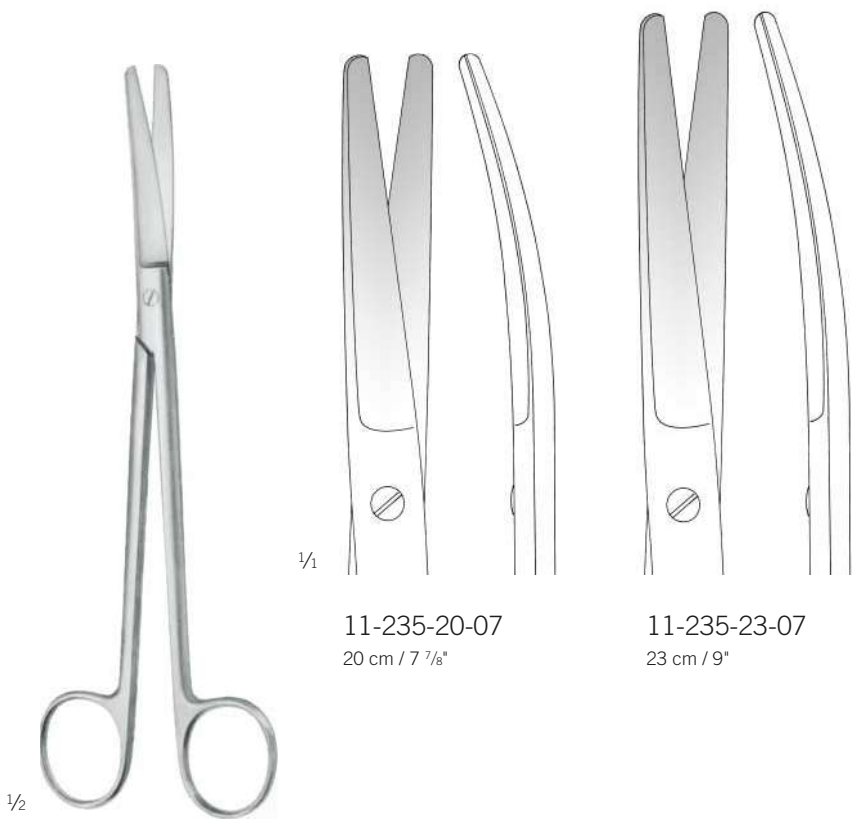

Doyen
11-230-17-07 -
11-231-17-07
18,5 cm / 7 2/8"

Gynäkologische Scheren

Gynecological Scissors
Tijeras para ginecología
Ciseaux à gynécologie
Forbici per ginecologia

Scheren

Scissors
Tijeras
Ciseaux
Forbici

11

Sims-Siebold
11-232-24-07
24,5 cm / 9 5/8"

Sims-Siebold
11-233-24-07
24,5 cm / 9 5/8"

Gynäkologische Scheren

Gynecological Scissors

Tijeras para ginecología

Ciseaux à gynécologie

Forbici per ginecologia