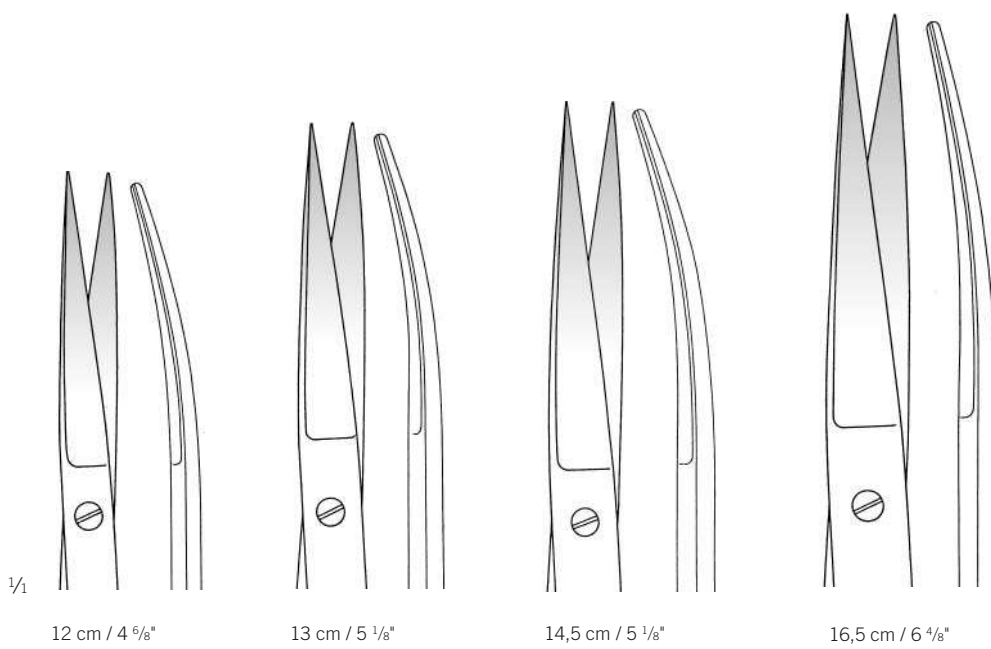

Tijeras quirúrgicas

Ciseaux chirurgicaux

Forbici per chirurgia

	Standard	TCGOLD	SuperCut
12 cm / 4 5/8"	11-107-11-07		
13 cm / 5 1/8"	11-107-13-07		
14,5 cm / 5 7/8"	11-107-14-07	11-905-14-07	11-651-14-07
16,5 cm / 6 4/8"	11-107-16-07		
18,5 cm / 7 2/8"	11-107-18-07		
20,5 cm / 8 1/8"	11-107-20-07		

12 cm / 4 5/8"

13 cm / 5 1/8"

14,5 cm / 5 7/8"

16,5 cm / 6 4/8"

18,5 cm / 7 2/8"

20,5 cm / 8 1/8"

Chirurgische Scheren

Operating Scissors
Tijeras quirúrgicas
Ciseaux chirurgicaux
Forbici per chirurgia

Scheren

Scissors
Tijeras
Ciseaux
Forbici

	Standard	TCGOLD
12 cm / 4 5/8"	11-109-11-07	
13 cm / 5 1/8"	11-109-13-07	
14,5 cm / 5 7/8"	11-109-14-07	11-907-14-07
16,5 cm / 6 4/8"	11-109-16-07	

1/1

12 cm / 4 5/8"