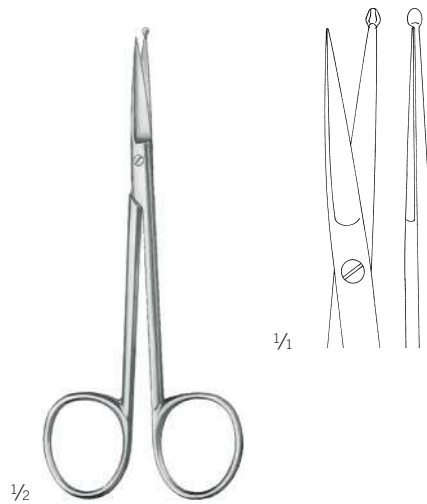

Gefäßscheren

Vascular Scissors
Tijeras vasculares
Ciseaux vasculaires
Forbici vascolari

Scheren

Scissors
Tijeras
Ciseaux
Forbici

40°
Favaloro
11-419-90-07
14,5 cm / 5 7/8"

11-420-11-07
12 cm / 4 7/8"

Strully
11-445-22-07 - 11-446-22-07
22 cm / 8 5/8"

Neurochirurgische Schere
Neurosurgical scissors
Tijeras para neurocirugía
Ciseaux pour neurochirurgie
Forbici per neurochirurgia

40°
Schmieden-Taylor
11-455-17-07
16,5 cm / 6 4/8"

Feine Präparierscheren