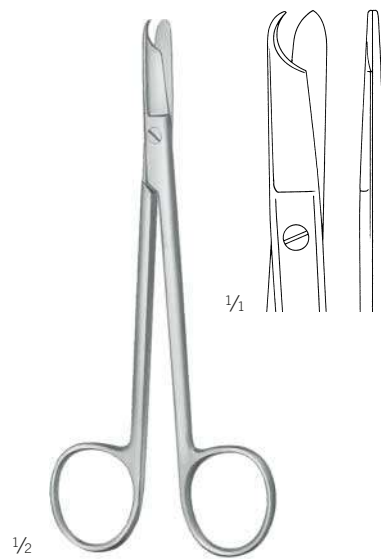

11-830-18-07
18 cm / 7 1/8"

Littauer
11-834-14-07
14 cm / 5 4/8"