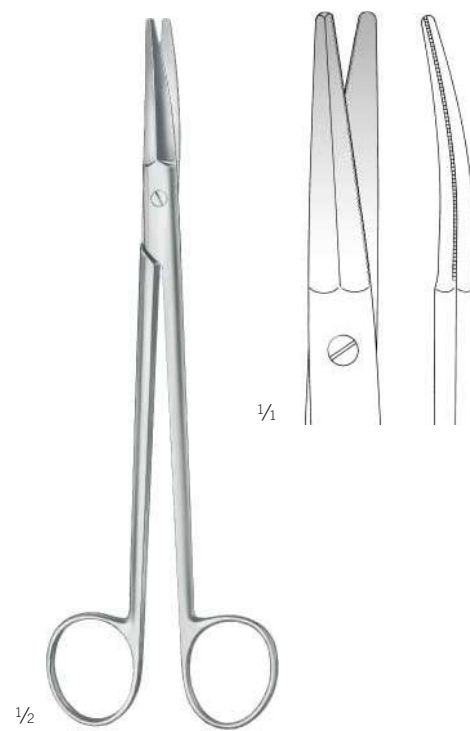

eine Schneide gezahnt
one toothed cutting edge
una hoja dentada
une lame dentelée
una lama dentata

11-300-15-07 -
11-301-15-07

15,5 cm / 6 1/8"

Kübler
11-302-15-07

15 cm / 5 7/8"

Kaye
11-305-00-07

18,5 cm / 7 2/8"