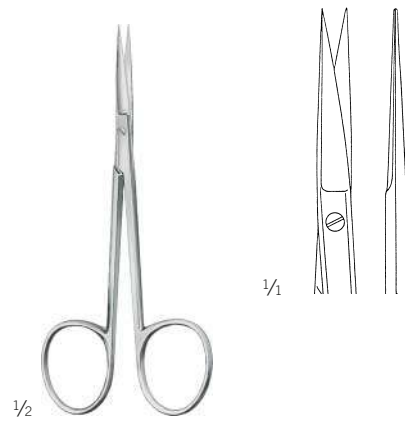

11-622-10-07
10,5 cm / 4 1/8"
extra flache Blätter
extra flat blades
hojas muy delgadas
lames extrêmement plates
con lame molto piate