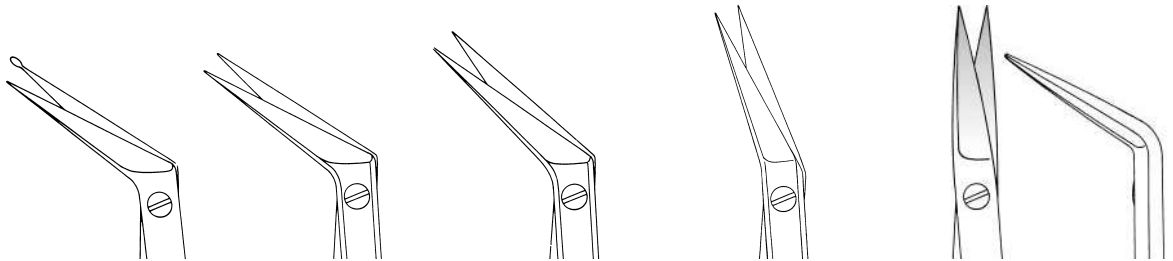

Gefäßscheren

Vascular Scissors

Tijeras vasculares

Ciseaux vasculaires

Forbici vascolari

1/2

		25°	45°	60°	90°	125°
18 cm / 7 1/8"	 15 mm	15 mm	15 mm	15 mm	15 mm	15 mm
	 St 11-386-25-07	11-386-45-07	11-386-60-07	11-386-90-07	11-387-00-07	
14 cm / 5 1/8"	 15 mm	15 mm	15 mm	15 mm	15 mm	15 mm
	 St 11-387-25-07	11-387-45-07	11-387-60-07	11-387-90-07	11-388-00-07	

Dietrich-Hegemann
11-386-25-07 -
11-388-00-07

1/2

1/4

11-391-19-07

18 cm / 7 1/8"

60°

11-393-19-07

18 cm / 7 1/8"