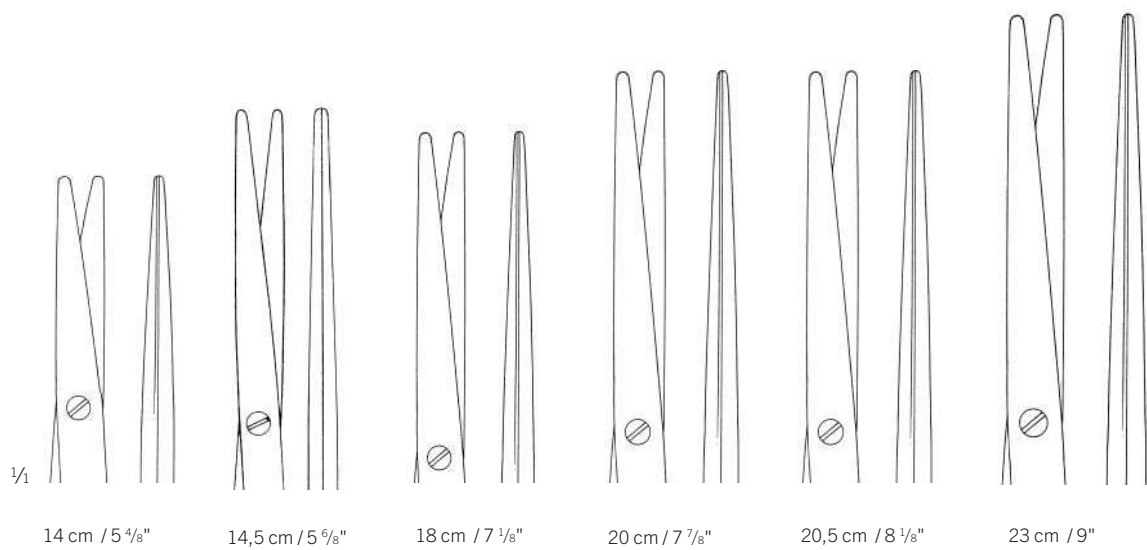

Ciseaux

Forbici

finoLine

Metzenbaum	Standard	TC GOLD	ST
14 cm / 5 1/8"			28-428-14-07
14,5 cm / 5 9/8"	11-326-14-07	11-954-14-07	
18 cm / 7 1/8"	11-330-18-07	11-960-18-07	28-428-18-07
20 cm / 7 7/8"			28-428-20-07
20,5 cm / 8 1/8"	11-330-20-07		
23 cm / 9"	11-330-23-07		28-428-23-07