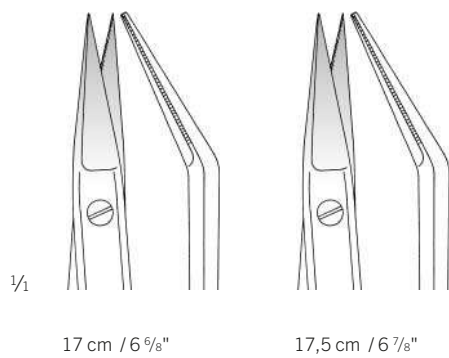

Tonsillenscheren

Tonsil Scissors

Tijeras para amígdalas

Ciseaux pour les amygdales

Forbici per tonsille

Dean	Standard	ST
17 cm / 6 5/8"		28-463-17-07
17,5 cm / 6 7/8"	11-495-17-07	

Tonsillenscheren

Tonsil Scissors
Tijeras para amígdalas
Ciseaux pour les amygdales
Forbici per tonsille