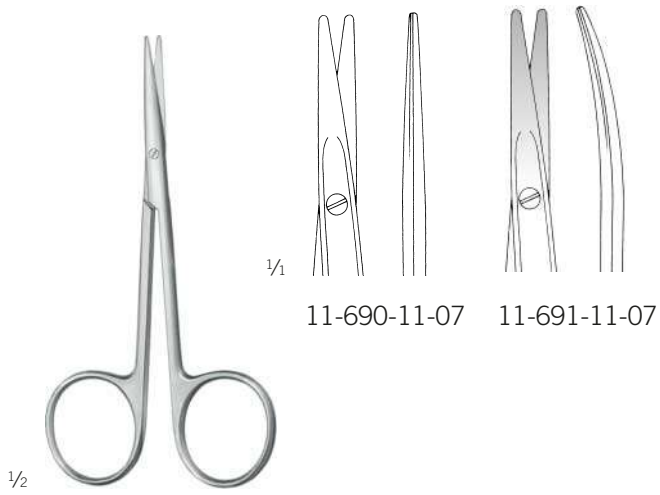

Strabismusscheren

Strabismus Scissors
Tijeras para estrabismo
Ciseaux à strabisme
Forbici per strabismo

Scheren

Scissors
Tijeras
Ciseaux
Forbici

11

11-690-11-07 -
11-691-11-07
11,5 cm / 4 5/8"