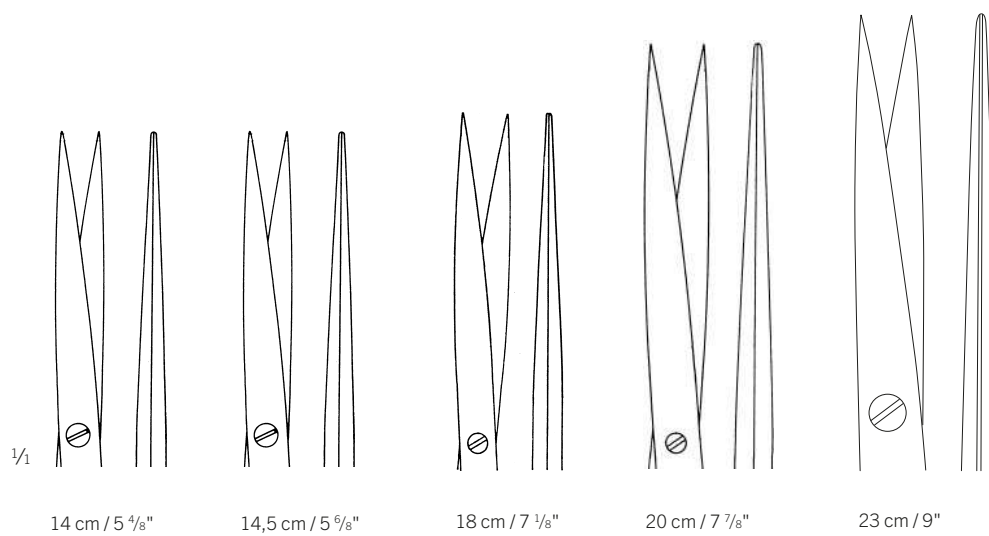

Feine Präparierscheren

Delicate Dissecting Scissors

Tijeras finas de disección

Ciseaux fins à dissection

Forbici fini per dissezione

finoLine

Metzenbaum-Fino	Standard	TC GOLD	ST
14 cm / 5 1/8"			28-422-14-07
14,5 cm / 5 9/8"	11-328-14-07	11-956-14-07	
18 cm / 7 1/8"		11-962-18-07	
20 cm / 7 7/8"		11-962-20-07	
23 cm / 9"		11-962-23-07