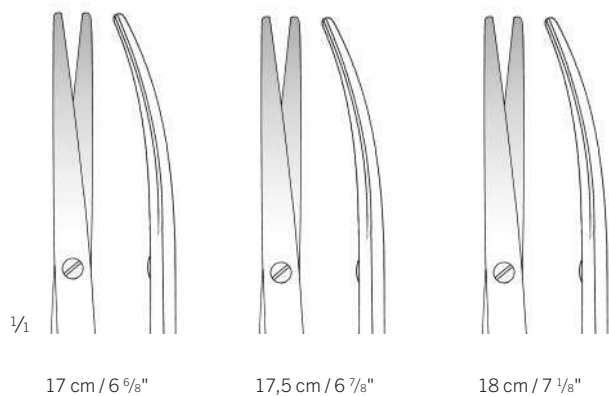

Toennis-Adson	Standard	TC GOLD	AQUILA	TCC BlackLine	ST
17 cm / 6 5/8"				11-921-17-07	
17,5 cm / 6 7/8"	11-459-17-07	11-965-17-07	11-893-17-07		
18 cm / 7 1/8"			28-477-18-07		28-437-18-07