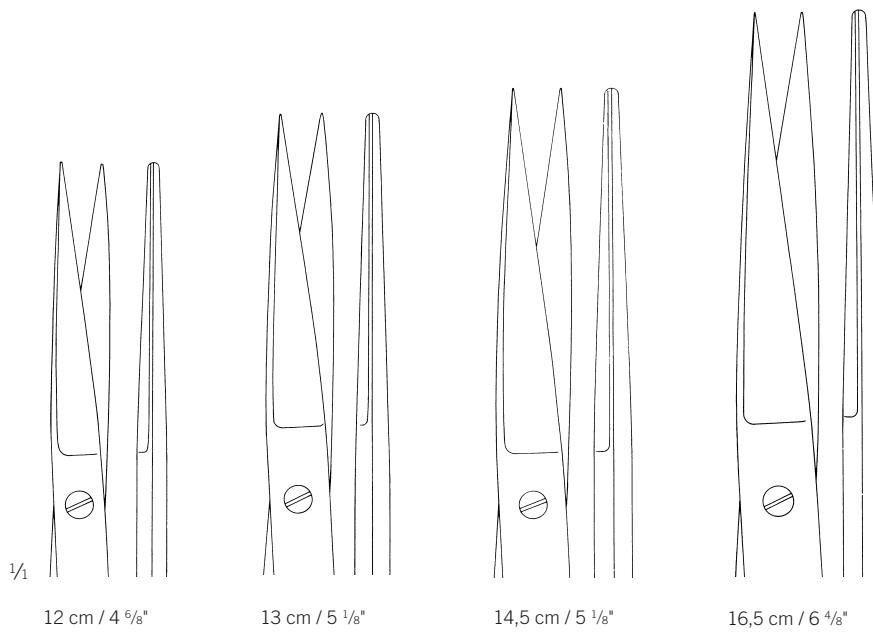

1/1

12 cm / 4 5/8"

13 cm / 5 1/8"

14,5 cm / 5 5/8"

16,5 cm / 6 4/8"

18,5 cm / 7 2/8"

20,5 cm / 8 1/8"

Chirurgische Scheren

12 cm / 4 5/8"

13 cm / 5 1/8"

14,5 cm / 5 5/8"

16,5 cm / 6 4/8"

18,5 cm / 7 2/8"

20,5 cm / 8 1/8"

Chirurgische Scheren

Operating Scissors

Tijeras quirúrgicas

Ciseaux chirurgicaux

Forbici per chirurgia

	Standard	TC GOLD
12 cm / 4 5/8"	11-104-11-07	
13 cm / 5 1/8"	11-104-13-07	
14,5 cm / 5 5/8"	11-104-14-07	11-906-14-07
16,5 cm / 6 4/8"	11-104-16-07	