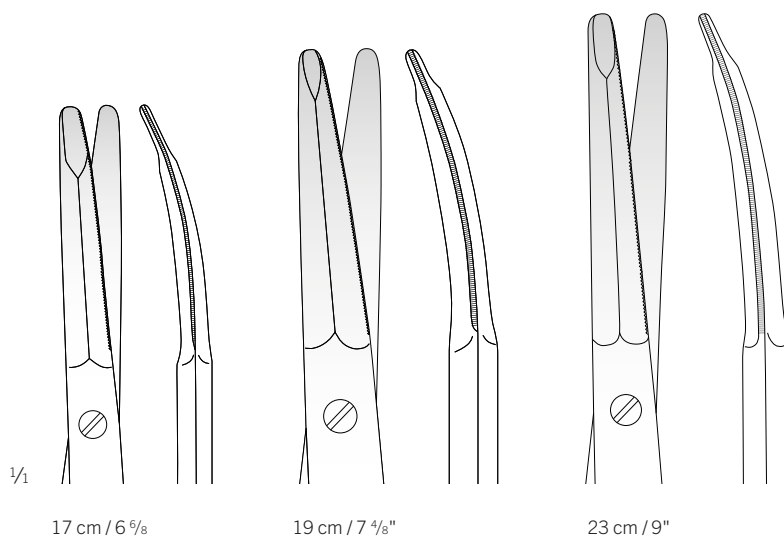

Metzenbaum-Fino
11-965-20-07 -
11-965-23-07

schlankes Modell
slender pattern
modelo delgado
modèle gracile
modello delicato

Siegert
11-968-11-07 -
11-969-11-07
11,5 cm / 4 5/8"

Face-lift-Scheren

Face-lift Scissors

Tijeras para Face-Lift

Ciseaux pour Face-lift

Forbici per Face-lift

Gorney-Freeman	TC GOLD	ST
17 cm / 6 5/8"	11-969-17-07	28-445-17-07
19 cm / 7 1/8"	11-969-19-07	
23 cm / 9"	11-969-23-07	

eine Schneide gezahnt
 one toothed cutting edge
 una hoja dentada
 une lame dentelée
 una lama dentata

17 cm / 6 5/8"

19 cm / 7 1/8"

23 cm / 9"

Face-lift-Scheren

Face-lift Scissors

Tijeras para Face-Lift

Ciseaux pour Face-lift

Forbici per Face-lift