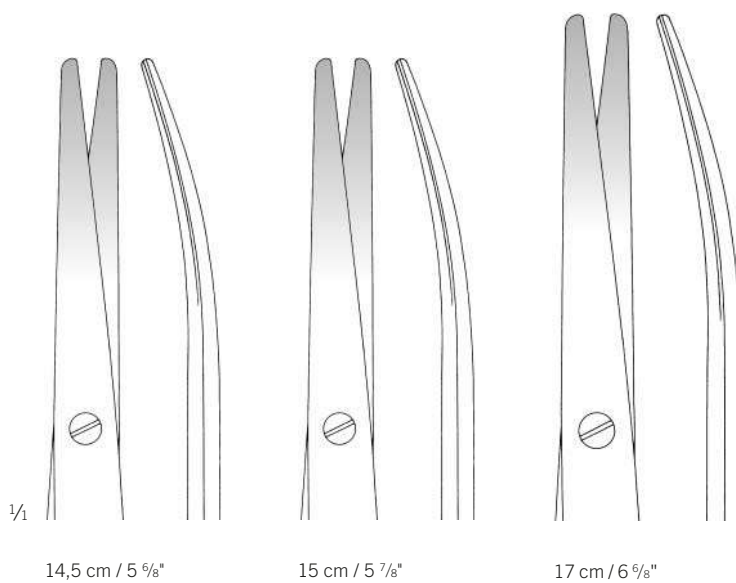

1/1

12 cm / 4 5/8"

13 cm / 5 1/8"

14,5 cm / 5 5/8"

16,5 cm / 6 4/8"

18,5 cm / 7 2/8"

20,5 cm / 8 1/8"

Chirurgische Scheren

	Standard	TCGOLD
12 cm / 4 5/8"	11-105-11-07	
13 cm / 5 1/8"	11-105-13-07	
14,5 cm / 5 6/8"	11-105-14-07	11-903-14-07
16,5 cm / 6 4/8"	11-105-16-07	
18,5 cm / 7 2/8"	11-105-18-07	
20,5 cm / 8 1/8"	11-105-20-07	

15 cm / 5 7/8"

17 cm / 6 5/8"

Präparierscheren

Dissecting Scissors
Tijeras de disección
Ciseaux à dissection
Forbici per dissezione

Scheren

Scissors
Tijeras
Ciseaux
Forbici

11

Mayo-Stille	Standard	TC GOLD	SuperCut	ST	AQUILA
14,5 cm / 5 7/8"		11-931-15-07			
15 cm / 5 7/8"	11-181-15-07		11-655-15-07	28-413-15-07	28-471-15-07
17 cm / 6 5/8"	11-181-17-07	11-931-17-07	11-655-17-07	28-413-17-07	28-471-17-07

14,5 cm / 5 7/8"

15 cm / 5 7/8"

17 cm / 6 5/8"

Präparierscheren

Dissecting Scissors

Tijeras de disección

Ciseaux à dissection

Forbici per dissezione