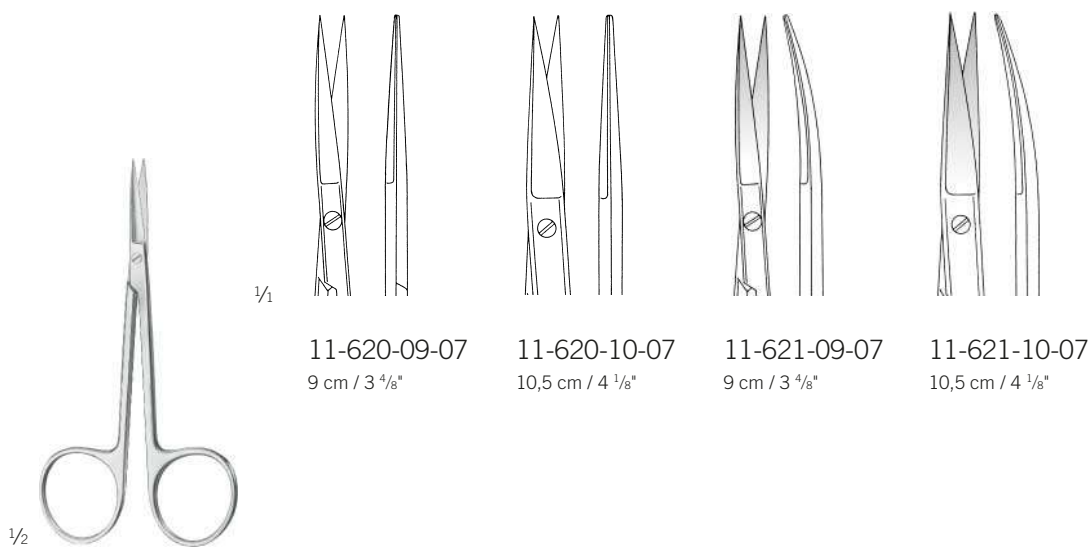

Tijeras para encías

Ciseaux à gencives

Forbici per gengiva

	Standard	TC GOLD
	25°	25°
16 cm / 6 2/8"	11-605-16-07	11-999-16-07

	Standard	TC GOLD
	25°	25°
	11-607-16-07	11-997-16-07

1/1

eine Schneide gezahnt
one toothed cutting edge
una hoja dentada
une lame dentelée
una lama dentata

1/1

eine Schneide gezahnt
one toothed cutting edge
una hoja dentada
une lame dentelée
una lama dentata

Irisscheren

Iris Scissors
Tijeras para iridectomía
Ciseaux à iridectomie
Forbici per iridectomia

Scheren

Scissors
Tijeras
Ciseaux
Forbici

11-618-08-07 -
11-619-08-07
9 cm / 3 4/8"
sehr fein
very delicate
muy fino
très fin
strafino

11-622-10-07
10,5 cm / 4 1/8"
extra flache Blätter
extra flat blades
hojas muy delgadas
lames extrêmement plates
con lame molto piate