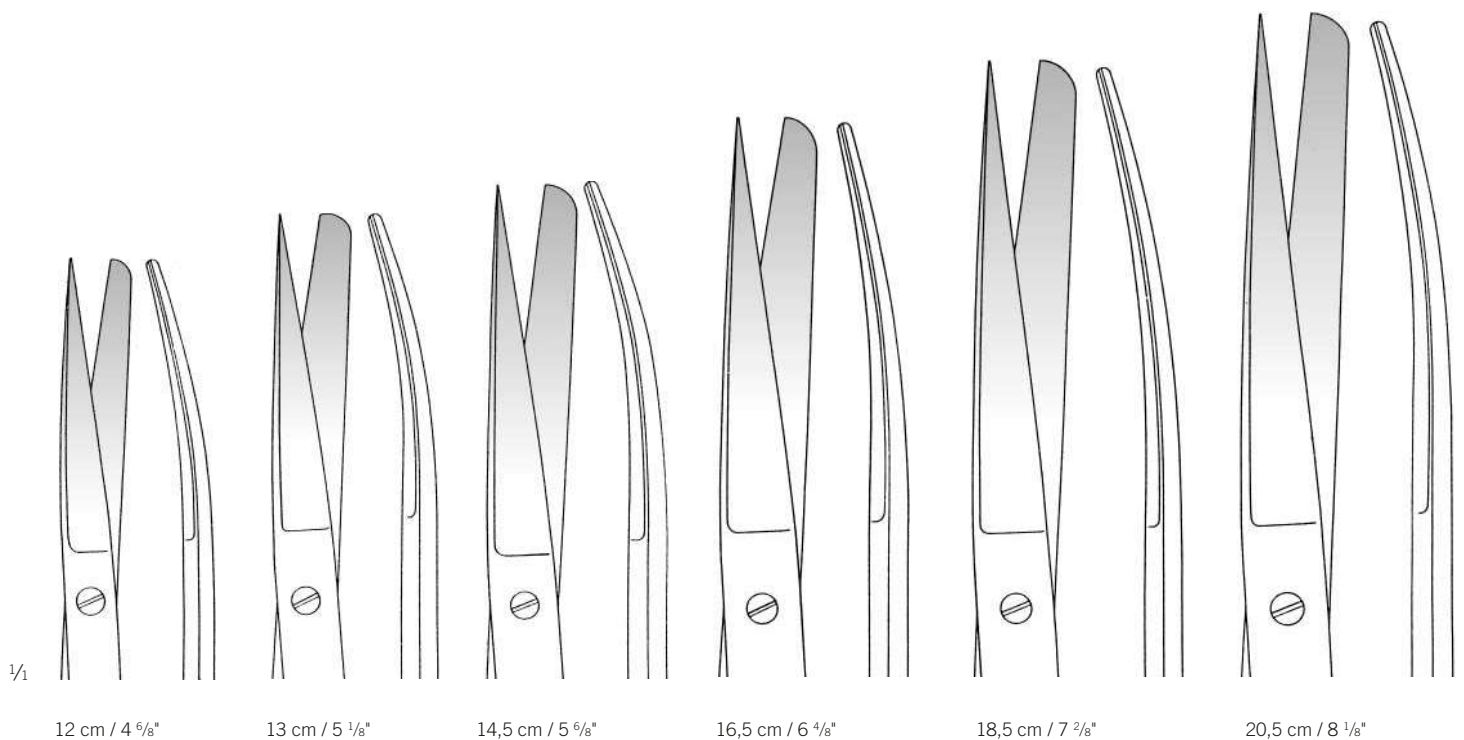

12 cm / 4 5/8"

13 cm / 5 1/8"

14,5 cm / 5 6/8"

16,5 cm / 6 4/8"

18,5 cm / 7 2/8"

20,5 cm / 8 1/8"

Chirurgische Scheren

Operating Scissors

Tijeras quirúrgicas

Ciseaux chirurgicaux

Forbici per chirurgia

	Standard	TCGOLD	SuperCut
12 cm / 4 5/8"	11-107-11-07		
13 cm / 5 1/8"	11-107-13-07		
14,5 cm / 5 7/8"	11-107-14-07	11-905-14-07	11-651-14-07
16,5 cm / 6 4/8"	11-107-16-07		
18,5 cm / 7 2/8"	11-107-18-07		
20,5 cm / 8 1/8"	11-107-20-07		