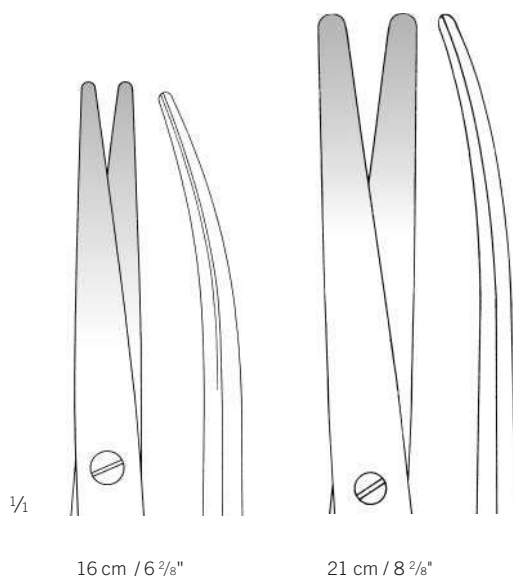

1/1

16 cm / 6 2/8"

21 cm / 8 2/8"

Präparierscheren

Dissecting Scissors
Tijeras de disección
Ciseaux à dissection
Forbici per dissezione

Scheren

Scissors
Tijeras
Ciseaux
Forbici

Lexer	Standard	TC GOLD	SuperCut	ST	AQUILA
16 cm / 6 2/8"	11-311-16-07	11-951-16-07	11-663-16-07	28-411-16-07	28-469-16-07
21 cm / 8 2/8"		11-951-21-07			