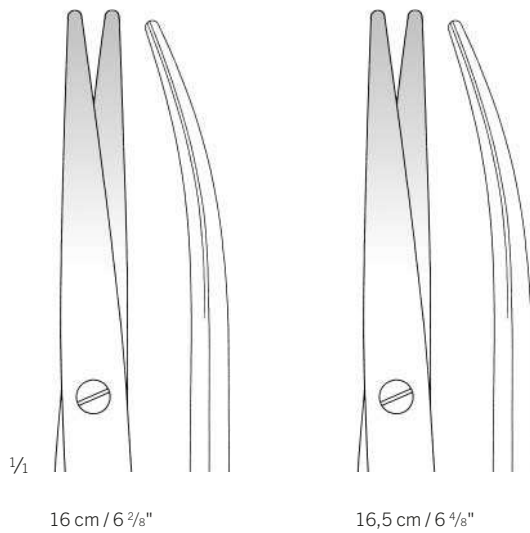

11-950-10-07

11-951-10-07

Präparierscheren

Dissecting Scissors

Tijeras de disección

Ciseaux à dissection

Forbici per dissezione

Mayo-Lexer	TC GOLD	ST
16 cm / 6 2/8"	11-953-16-07	
16,5 cm / 6 4/8"		28-413-16-07