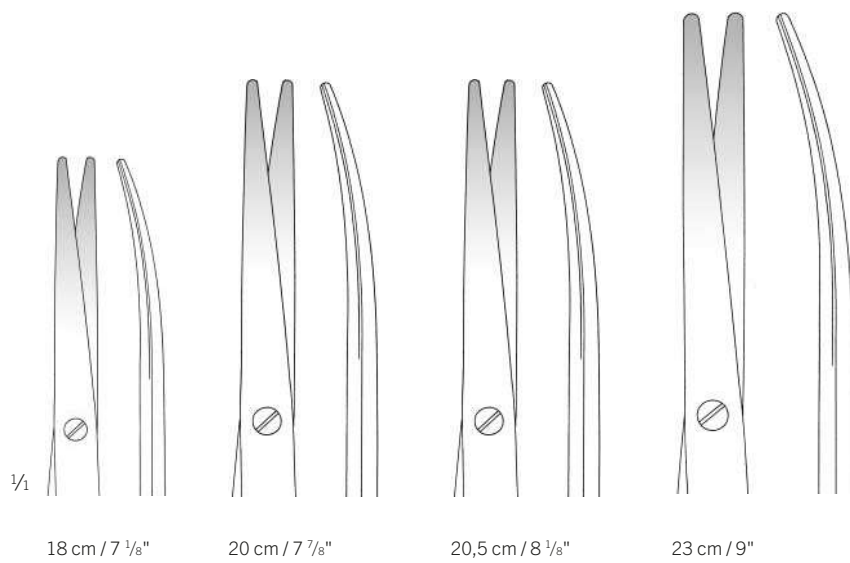

Ciseaux

Forbici

finoLine

Metzenbaum-Fino	Standard	TC GOLD	ST
14 cm / 5 4/8"			28-423-14-07
14,5 cm / 5 6/8"	11-329-14-07	11-957-14-07	
18 cm / 7 1/8"	11-329-18-07		28-423-18-07
20 cm / 7 7/8"	11-329-20-07		

Feine Präparierscheren

Delicate Dissecting Scissors

Tijeras finas de disección

Ciseaux fins à dissection

Forbici fini per dissezione

finoLine

Metzenbaum-Fino	Standard	TC GOLD	ST	AQUILA
18 cm / 7 1/8"	11-335-18-07	11-967-18-07	28-431-18-07	28-473-18-07
20 cm / 7 7/8"			28-431-20-07	28-473-20-07
20,5 cm / 8 1/8"	11-335-20-07	11-967-20-07		
23 cm / 9"	11-335-23-07	11-967-23-07	28-431-23-07	28-473-23-07

schlankes Modell, S-Form
slender pattern, S-shaped
modelo delgado, forma S
modèle gracile, courbé en S
modello delicato, curvo in forma S

18 cm / 7 1/8"

20 cm / 7 7/8"

20,5 cm / 8 1/8"

23 cm / 9"

Präparierscheren, Chirurgische Scheren