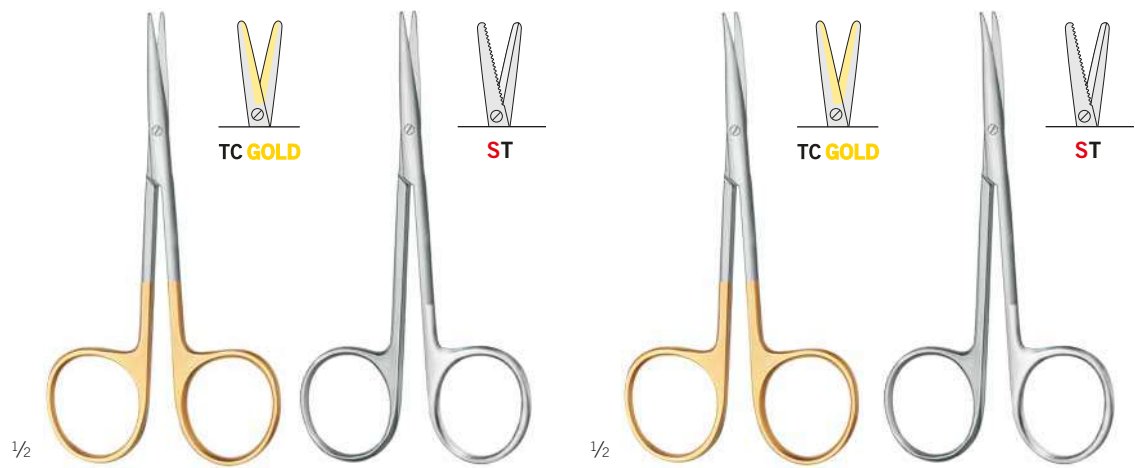

Präparierscheren

Dissecting Scissors
Tijeras de disección
Ciseaux à dissection
Forbici per dissezione

Knapp	TC GOLD	ST
12,5 cm / 4 7/8"	11-934-12-07	28-404-12-07

TC GOLD	ST
11-935-12-07	28-405-12-07

12,5 cm / 4 1/8"

12,5 cm / 4 1/8"