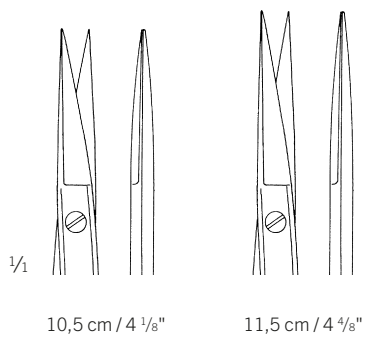

11-633-11-07

11,5 cm / 4 1/8"

11-640-12-07

11-641-12-07

11-640-12-07 -

11-641-12-07

12,5 cm / 4 7/8"

Irisscheren

Iris Scissors
Tijeras para iridectomía
Ciseaux à iridectomie
Forbici per iridectomia

Scheren

Scissors
Tijeras
Ciseaux
Forbici

	Standard	TC GOLD	SuperCut	 AQUILA
10,5 cm / 4 1/8"			11-672-10-07	
11,5 cm / 4 5/8"	11-630-11-07	11-982-11-07	11-672-11-07	28-464-11-07