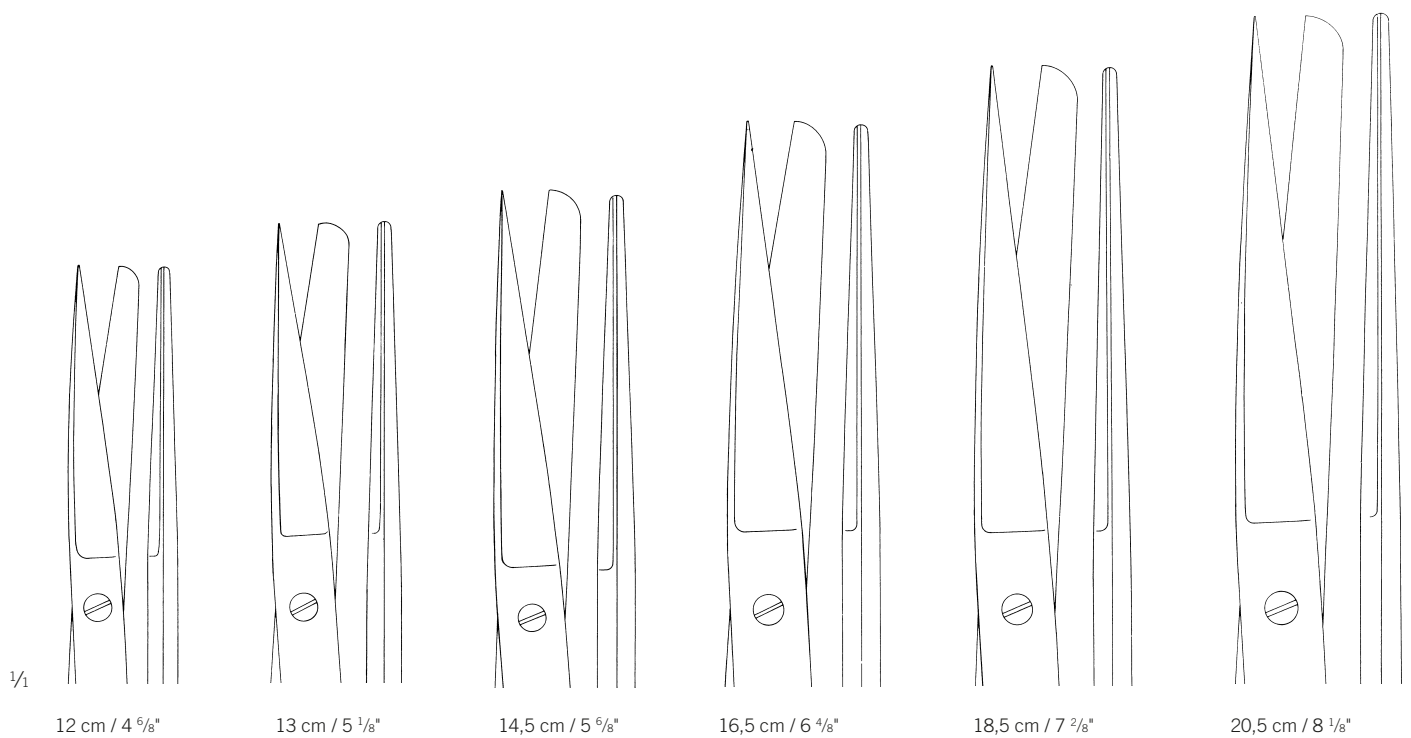

Scheren
Scissors
Tijeras
Ciseaux
Forbici

11

Chirurgische Scheren

Operating Scissors

Tijeras quirúrgicas

Ciseaux chirurgicaux

Forbici per chirurgia

	Standard	TCGOLD
12 cm / 4 5/8"	11-100-11-07	
13 cm / 5 1/8"	11-100-13-07	
14,5 cm / 5 5/8"	11-100-14-07	11-902-14-07
16,5 cm / 6 4/8"	11-100-16-07	
18,5 cm / 7 2/8"	11-100-18-07	
20,5 cm / 8 1/8"	11-100-20-07	

1/1

12 cm / 4 5/8"

13 cm / 5 1/8"

14,5 cm / 5 5/8"

16,5 cm / 6 4/8"

18,5 cm / 7 2/8"

20,5 cm / 8 1/8"

Chirurgische Scheren

Operating Scissors
Tijeras quirúrgicas
Ciseaux chirurgicaux
Forbici per chirurgia

Scheren

Scissors
Tijeras
Ciseaux
Forbici

	Standard	TCGOLD	SuperCut
12 cm / 4 5/8"	11-102-11-07		
13 cm / 5 1/8"	11-102-13-07		
14,5 cm / 5 5/8"	11-102-14-07	11-904-14-07	11-650-14-07
16,5 cm / 6 4/8"	11-102-16-07		
18,5 cm / 7 2/8"	11-102-18-07		
20,5 cm / 8 1/8"	11-102-20-07		