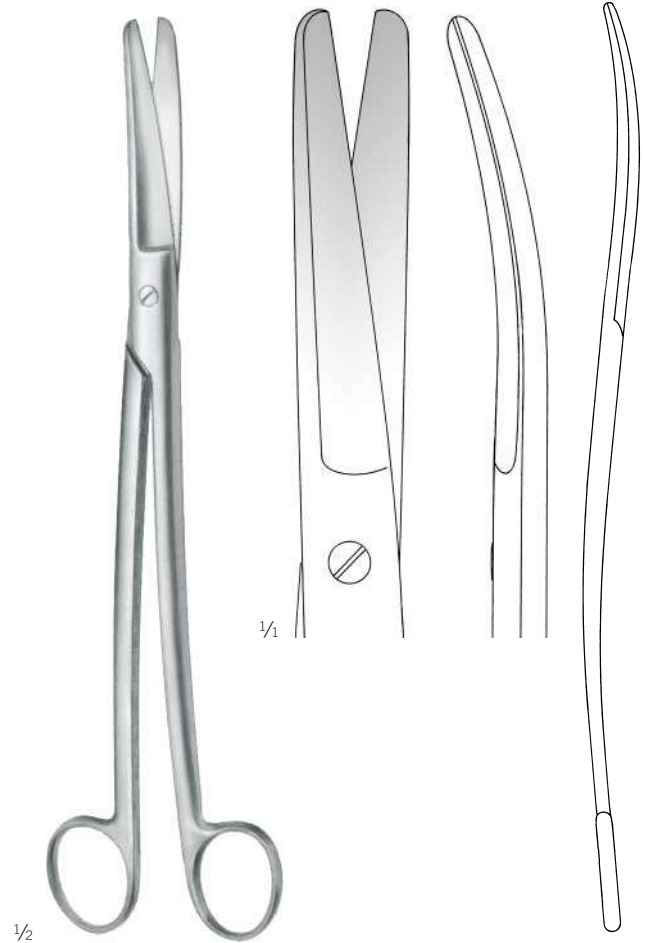

Sims-Siebold
11-233-24-07
24,5 cm / 9 5/8"