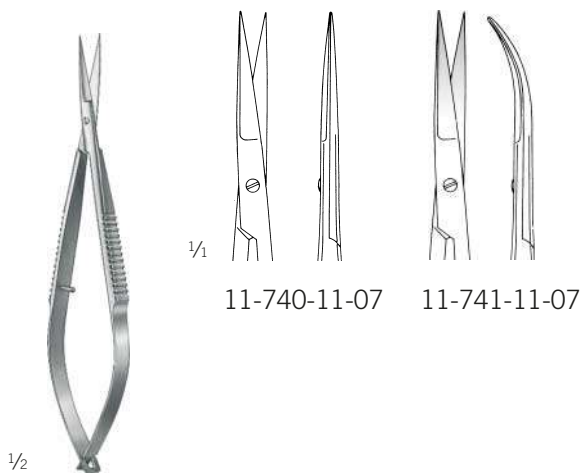

Iris Scissors

Tijeras para iridectomía

Ciseaux à iridectomie

Forbici per iridectomia

Stevens	Standard	SuperCut
10,5 cm / 4 1/8"		11-674-10-07
11 cm / 4 3/8"	11-680-11-07	

Standard	SuperCut
	11-675-10-07
11-681-11-07	

Scheren

Scissors
Tijeras
Ciseaux
Forbici

11

11-690-11-07 -
11-691-11-07
11,5 cm / 4 5/8"

11-705-11-07
11,5 cm / 4 5/8"
Enukleationsschere
Enucleation Scissors
Tijera para enucleación
Ciseaux à énucléation
Forbici per enucleazione