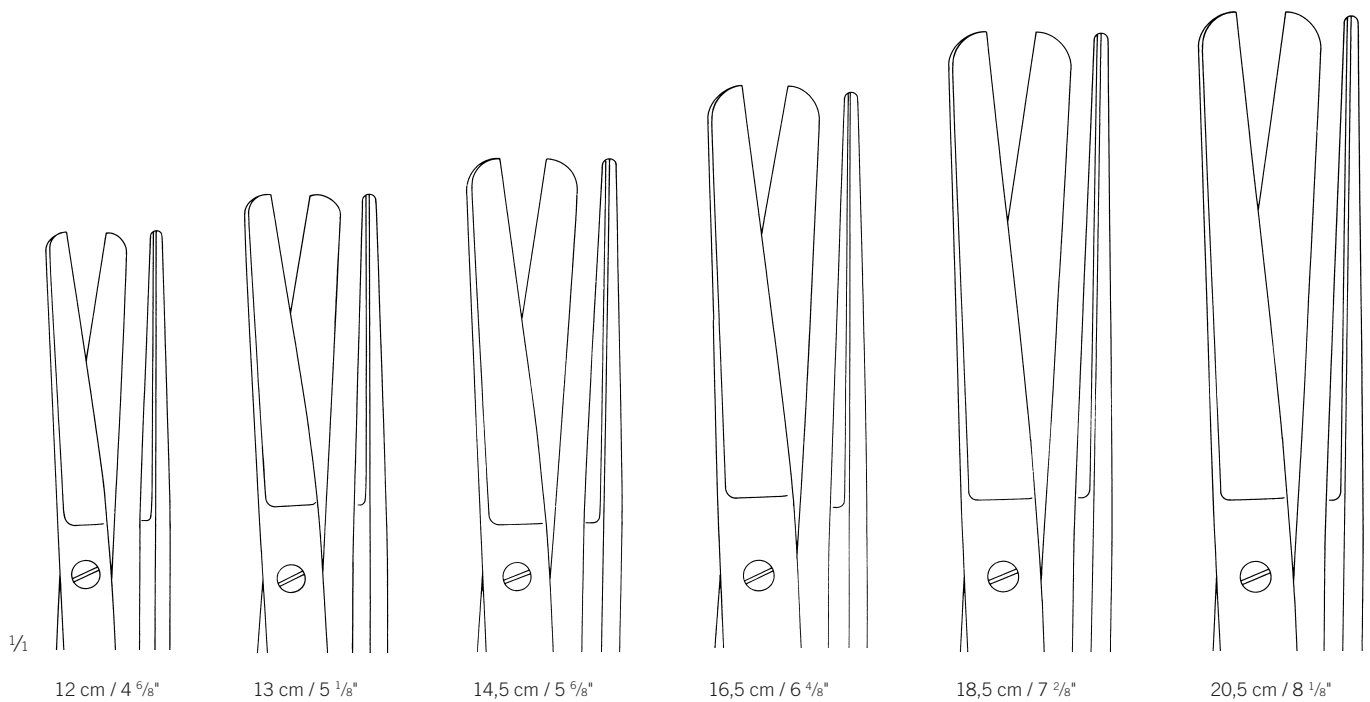

Scheren
Scissors
Tijeras
Ciseaux
Forbici

11

Chirurgische Scheren

Operating Scissors

Tijeras quirúrgicas

Ciseaux chirurgicaux

Forbici per chirurgia

	Standard	TCGOLD
12 cm / 4 5/8"	11-100-11-07	
13 cm / 5 1/8"	11-100-13-07	
14,5 cm / 5 5/8"	11-100-14-07	11-902-14-07
16,5 cm / 6 4/8"	11-100-16-07	
18,5 cm / 7 2/8"	11-100-18-07	
20,5 cm / 8 1/8"	11-100-20-07	

1/1

12 cm / 4 5/8"

13 cm / 5 1/8"

14,5 cm / 5 5/8"

16,5 cm / 6 4/8"

18,5 cm / 7 2/8"

20,5 cm / 8 1/8"

Chirurgische Scheren