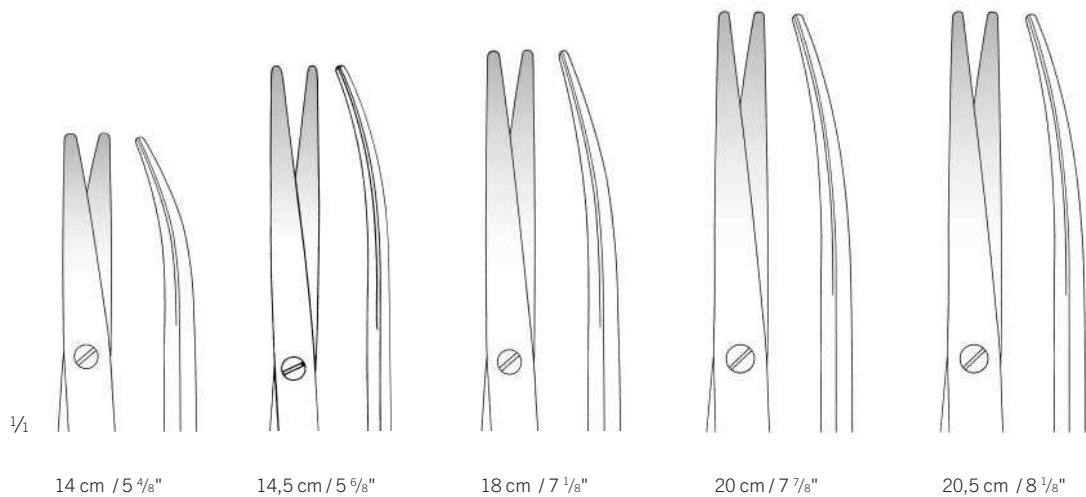

Ciseaux

Forbici

finoLine

Metzenbaum	Standard	TC GOLD	ST
14 cm / 5 1/8"			28-428-14-07
14,5 cm / 5 9/8"	11-326-14-07	11-954-14-07	
18 cm / 7 1/8"	11-330-18-07	11-960-18-07	28-428-18-07
20 cm / 7 7/8"			28-428-20-07
20,5 cm / 8 1/8"	11-330-20-07		
23 cm / 9"	11-330-23-07		28-428-23-07

Feine Präparierscheren

Delicate Dissecting Scissors

Tijeras finas de disección

Ciseaux fins à dissection

Forbici fini per dissezione

finoLine

Metzenbaum-Fino	Standard	TCGOLD	SuperCut
14 cm / 5 4/8"			
14,5 cm / 5 5/8"	11-327-14-07	11-955-14-07	11-665-14-07
18 cm / 7 1/8"	11-331-18-07	11-961-18-07	11-665-18-07
20 cm / 7 7/8"			
20,5 cm / 8 1/8"	11-331-20-07	11-961-20-07	11-665-20-07
23 cm / 9"	11-331-23-07	11-961-23-07	11-665-23-07
26 cm / 10 2/8"		11-961-25-07	
28,5 cm / 11 2/8"		11-961-28-07	

1/1

14 cm / 5 4/8"

14,5 cm / 5 5/8"

18 cm / 7 1/8"

20 cm / 7 7/8"

20,5 cm / 8 1/8"

Feine Präparierscheren

Delicate Dissecting Scissors