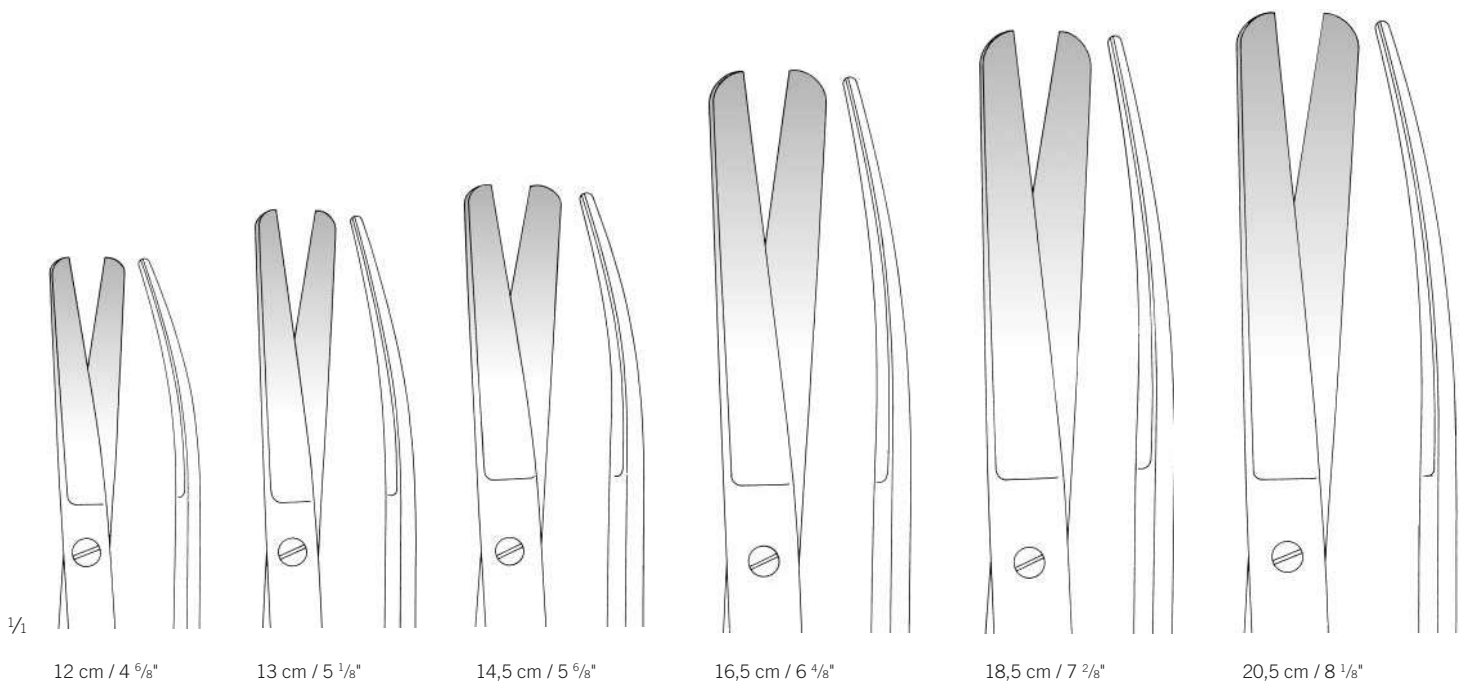

Tijeras quirúrgicas

Ciseaux chirurgicaux

Forbici per chirurgia

	Standard	TC GOLD
12 cm / 4 5/8"	11-104-11-07	
13 cm / 5 1/8"	11-104-13-07	
14,5 cm / 5 5/8"	11-104-14-07	11-906-14-07
16,5 cm / 6 4/8"	11-104-16-07	

12 cm / 4 5/8"

13 cm / 5 1/8"

14,5 cm / 5 5/8"

16,5 cm / 6 4/8"

Chirurgische Scheren

Operating Scissors
Tijeras quirúrgicas
Ciseaux chirurgicaux
Forbici per chirurgia

Scheren

Scissors
Tijeras
Ciseaux
Forbici

	Standard	TCGOLD
12 cm / 4 5/8"	11-105-11-07	
13 cm / 5 1/8"	11-105-13-07	
14,5 cm / 5 6/8"	11-105-14-07	11-903-14-07
16,5 cm / 6 4/8"	11-105-16-07	
18,5 cm / 7 2/8"	11-105-18-07	
20,5 cm / 8 1/8"	11-105-20-07	