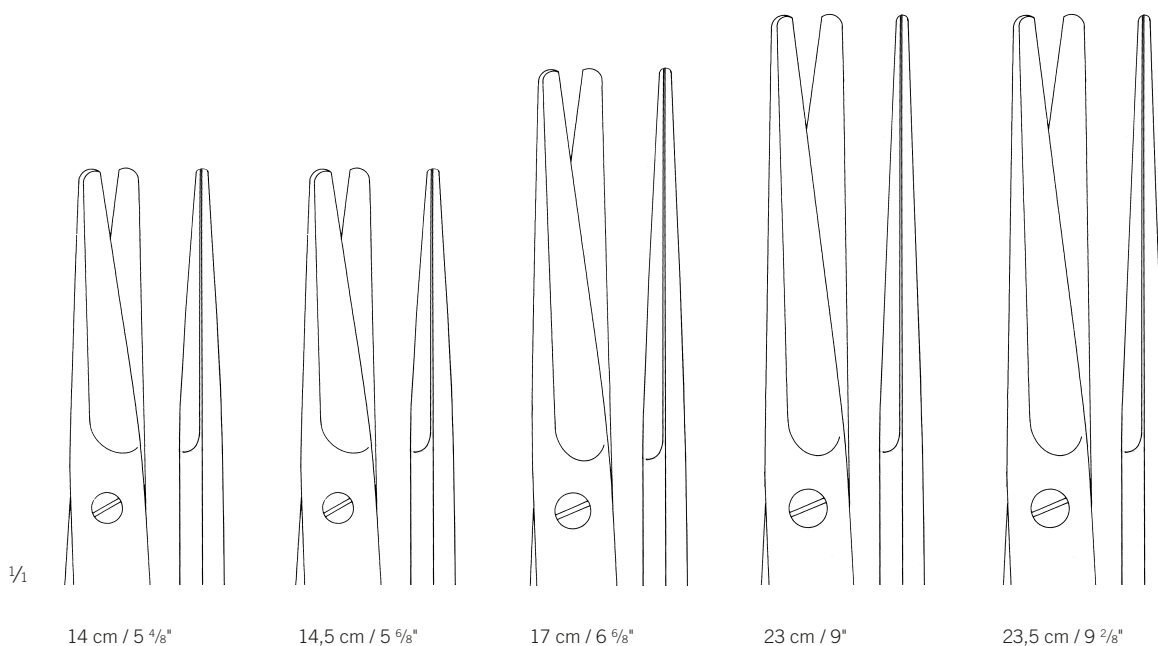

11-140-14-07
14,5 cm / 5 7/8"

11-141-14-07
14 cm / 5 4/8"

Deaver
11-140-14-07 -
11-141-14-07

Chirurgische Scheren

Operating Scissors
Tijeras quirúrgicas
Ciseaux chirurgicaux
Forbici per chirurgia

Mayo	Standard	TC GOLD	SuperCut	ST	AQUILA
14 cm / 5 4/8"				28-408-14-07	28-466-14-07
14,5 cm / 5 6/8"	11-170-14-07	11-910-14-07	11-652-14-07		
17 cm / 6 6/8"	11-170-17-07	11-910-17-07	11-652-17-07	28-408-17-07	28-466-17-07
23 cm / 9"		11-910-23-07			
23,5 cm / 9 2/8"	11-170-23-07		11-652-23-07		