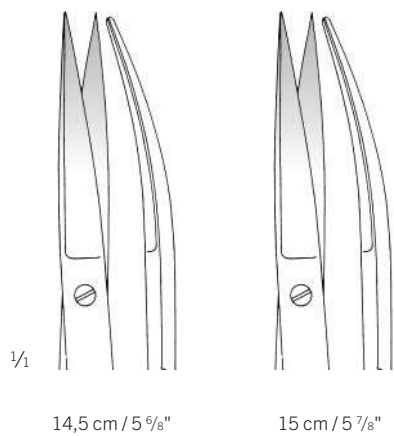

Chirurgische Scheren

Operating Scissors
Tijeras quirúrgicas
Ciseaux chirurgicaux
Forbici per chirurgia

Scheren

Scissors
Tijeras
Ciseaux
Forbici

Joseph	Standard	TC GOLD	SuperCut	ST
14,5 cm / 5 7/8"	11-351-14-07	11-949-14-07	11-667-14-07	
15 cm / 5 7/8"				28-433-15-07

14,5 cm / 5 7/8"

15 cm / 5 7/8"

Face-lift-Scheren

Face-lift Scissors

Tijeras para Face-lift

Ciseaux pour Face-lift

Forbici per Face-lift

Peck-Joseph	Standard	ST
14 cm / 5 4/8"		28-418-14-07
14,5 cm / 5 6/8"	11-352-14-07	