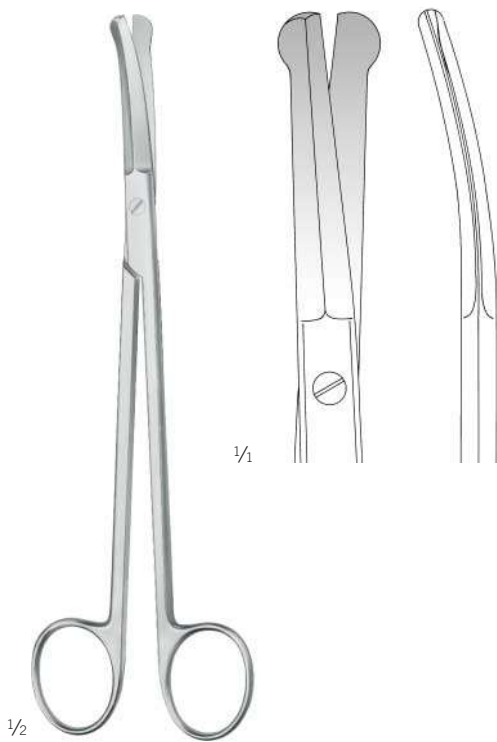

120 mm

Olivecrona
11-475-23-07

13 cm / 5 1/8"

Trigeminusschere
Trigeminal scissors
Tijeras para nervio trigémino
Ciseaux pour le nerf trigéminal
Forbici per il nervo trigemino

eine Schneide gezahnt
one toothed cutting edge
una hoja dentada
une lame dentelée
una lama dentata

Tonsillenscheren

Tonsil Scissors

Tijeras para amígdalas

Ciseaux pour les amygdales

Forbici per tonsille

Dean	Standard	ST
17 cm / 6 5/8"		28-463-17-07
17,5 cm / 6 7/8"	11-495-17-07	

Tonsillenscheren

Tonsil Scissors
Tijeras para amígdalas
Ciseaux pour les amygdales
Forbici per tonsille

Scheren

Scissors
Tijeras
Ciseaux
Forbici

Good
11-499-19-07
19,5 cm / 7 5/8"

Tonsillenscheren

Tonsil Scissors

Tijeras para amígdalas

Ciseaux pour les amygdales

Forbici per tonsille