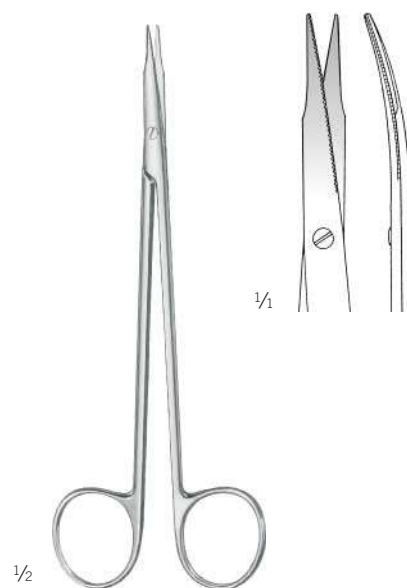

Scissors
Tijeras
Ciseaux
Forbici

Jameson
11-367-14-07
15,5 cm / 6 1/8"

Jameson
11-369-14-07
15,5 cm / 6 1/8"
eine Schneide gezahnt
one toothed cutting edge
una hoja dentada
une lame dentelée
una lama dentata