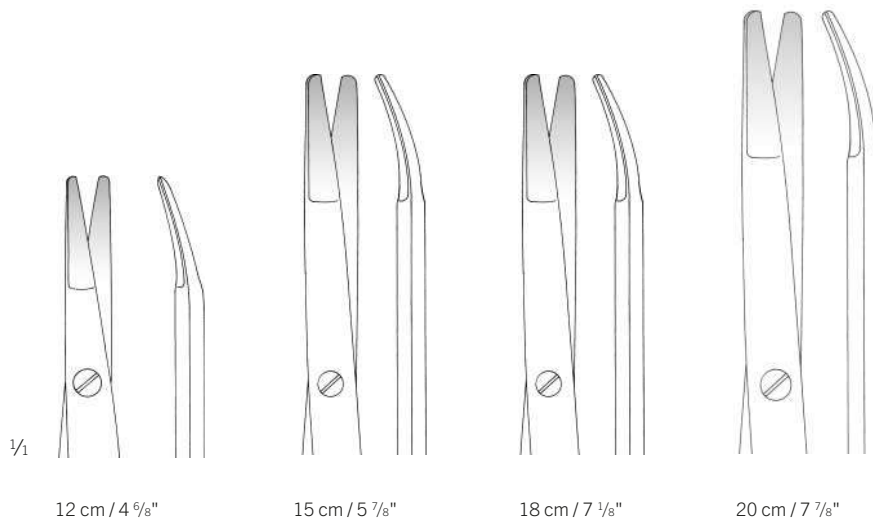

Präparierscheren

Dissecting Scissors
Tijeras de disección
Ciseaux à dissection
Forbici per dissezione

Scheren

Scissors
Tijeras
Ciseaux
Forbici

Kilner	Standard	SuperCut
12 cm / 4 5/8"	11-359-12-07	11-669-12-07
15 cm / 5 7/8"	11-359-15-07	11-669-15-07
18 cm / 7 1/8"	11-359-18-07	11-670-18-07
20 cm / 7 7/8"	11-359-20-07	

Face-lift-Scheren

Face-lift Scissors

Tijeras para Face-lift

Ciseaux pour Face-lift

Forbici per Face-lift

11-362-14-07 -
11-363-14-07

14,5 cm / 5 $\frac{5}{8}$ "

Präparierscheren, Gefäßscheren