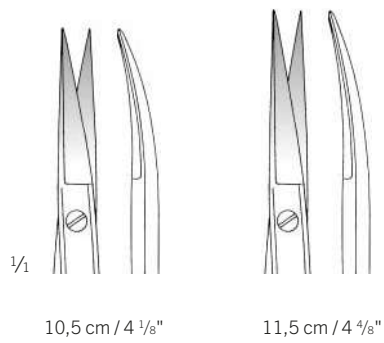

Iris Scissors
Tijeras para iridectomía
Ciseaux à iridectomie
Forbici per iridectomia

Scheren

Scissors
Tijeras
Ciseaux
Forbici

	Standard	TC GOLD	SuperCut	 AQUILA
10,5 cm / 4 1/8"			11-672-10-07	
11,5 cm / 4 5/8"	11-630-11-07	11-982-11-07	11-672-11-07	28-464-11-07

Irisscheren

Iris Scissors

Tijeras para iridectomía

Ciseaux à iridectomie

Forbici per iridectomia

	Standard	TC GOLD	SuperCut	AQUILA
10,5 cm / 4 1/8"			11-673-10-07	
11,5 cm / 4 3/8"	11-631-11-07	11-983-11-07	11-673-11-07	28-465-11-07

Irisscheren

Iris Scissors
Tijeras para iridectomía
Ciseaux à iridectomie
Forbici per iridectomia

Scheren

Scissors
Tijeras
Ciseaux
Forbici

	Standard	TCGOLD
11,5 cm / 4 7/8"	11-635-11-07	11-989-11-07

Irisscheren