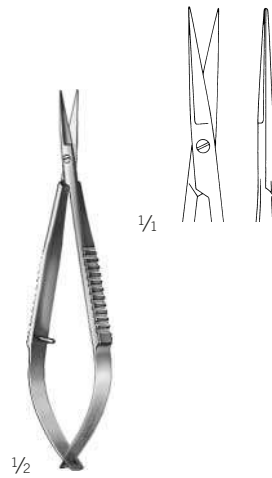

Tijeras

Ciseaux

Forbici

Biemer
11-758-12-07

12 cm / 4 5/8"

Mikro-Venenschere
Micro scissors for veins
Tijeras de micro para venas
Micro-ciseaux pour les veines
Forbici micro per vene

Zum Auffrischen von Gefäßstümpfen. Kein Abgleiten des Gefäßes und glatte, saubere Durchtrennung
For roughening vessel ends, vessel cannot slip off, clean, smooth cut
Renovación de extremos vasculares. Ningún resbalamiento del vaso, cortes limpios y lisos
Pour rafraîchir des moignons vasculaires. Les vaisseau ne peut pas glisser, coupe lisse et propre
Per cruentare le estremità vasili. Senza scivolamento del vaso, con distacco preciso