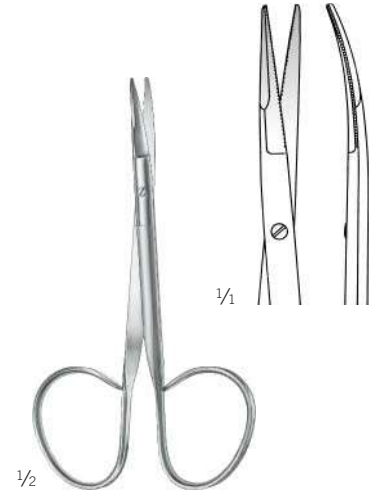

Forbici per dissezione, Forbici per Face-lift, Forbici per legature

Scheren

Scissors

Tijeras

Ciseaux

Forbici

11

Salyer
11-784-09-07

9,5 cm / 3 5/8"

für Lippen-, Kiefer-, Gaumenspalte
for Cleft Palate
para fisura paladar
pour fente du palais
per cheilo-labbro-palato schisi

Salyer
11-801-10-07

10 cm / 3 7/8"

für Lippen-, Kiefer-, Gaumenspalte
for Cleft Palate
para fisura paladar
pour fente du palais
per cheilo-labbro-palato schisi