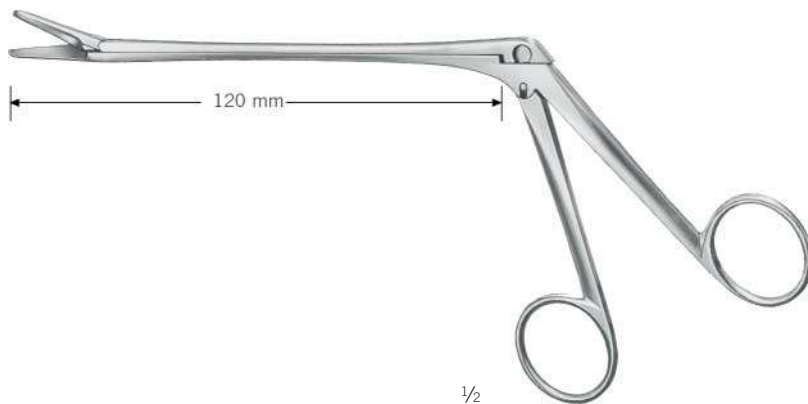

120 mm

Olivecrona
11-475-23-07

13 cm / 5 1/8"

Trigeminusschere
Trigeminal scissors
Tijeras para nervio trigémino
Ciseaux pour le nerf trigéminal
Forbici per il nervo trigemino

eine Schneide gezahnt
one toothed cutting edge
una hoja dentada
une lame dentelée
una lama dentata