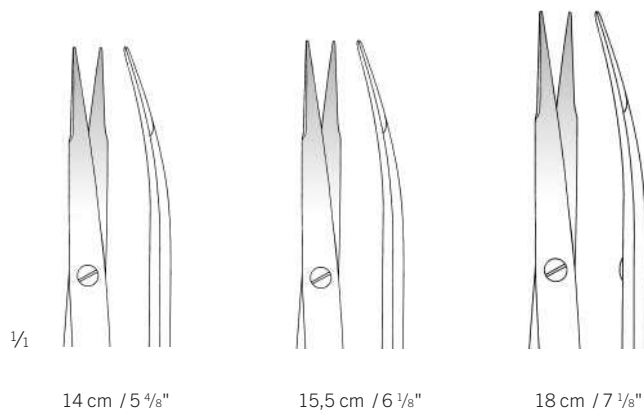

Forbici

11

Reynolds	Standard
14 cm / 5 4/8"	11-364-14-07
15,5 cm / 6 1/8"	11-364-15-07
18 cm / 7 1/8"	11-364-18-07

14 cm / 5 4/8"

15,5 cm / 6 1/8"

18 cm / 7 1/8"

Präparierscheren, Gefäßscheren

Dissecting Scissors, Vascular Scissors

Tijeras de disección, Tijeras vasculares

Ciseaux à dissection, Ciseaux vasculaires

Forbici per dissezione, Forbici vascolari

Reynolds	Standard	SuperCut
14 cm / 5 5/8"	11-365-14-07	
15,5 cm / 6 1/8"	11-365-15-07	11-671-15-07
18 cm / 7 1/8"	11-365-18-07	11-671-18-07