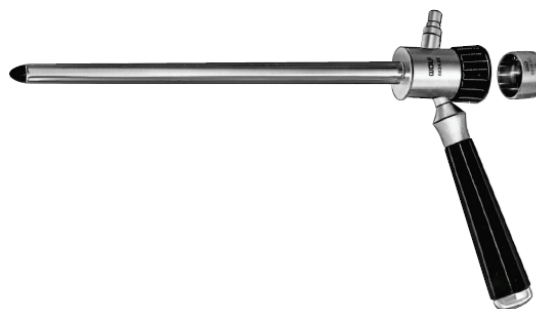

Barnerektoskop

Bestillingsinformasjon	Artikkelnr.	Antall
Rektoskopihåndtak	883890	1 stk
Lukkekappe til håndtak	883860	1 stk
Dobbeltballong	12700	1 stk
Rektoskopitube, Ø 21 mm, 255 mm, engangs, steril	4844255	Eske á 10 stk
Rektoskopitube, Ø 21 mm, 120 mm, engangs, steril	4844120	Eske á 10 stk
Barnerektoskop m/tube obturator, håndtak, lukkekappe, dobbeltballong og tupfertang	883426	1 stk
Biopsitang til barnerektoskop	864560	1 stk